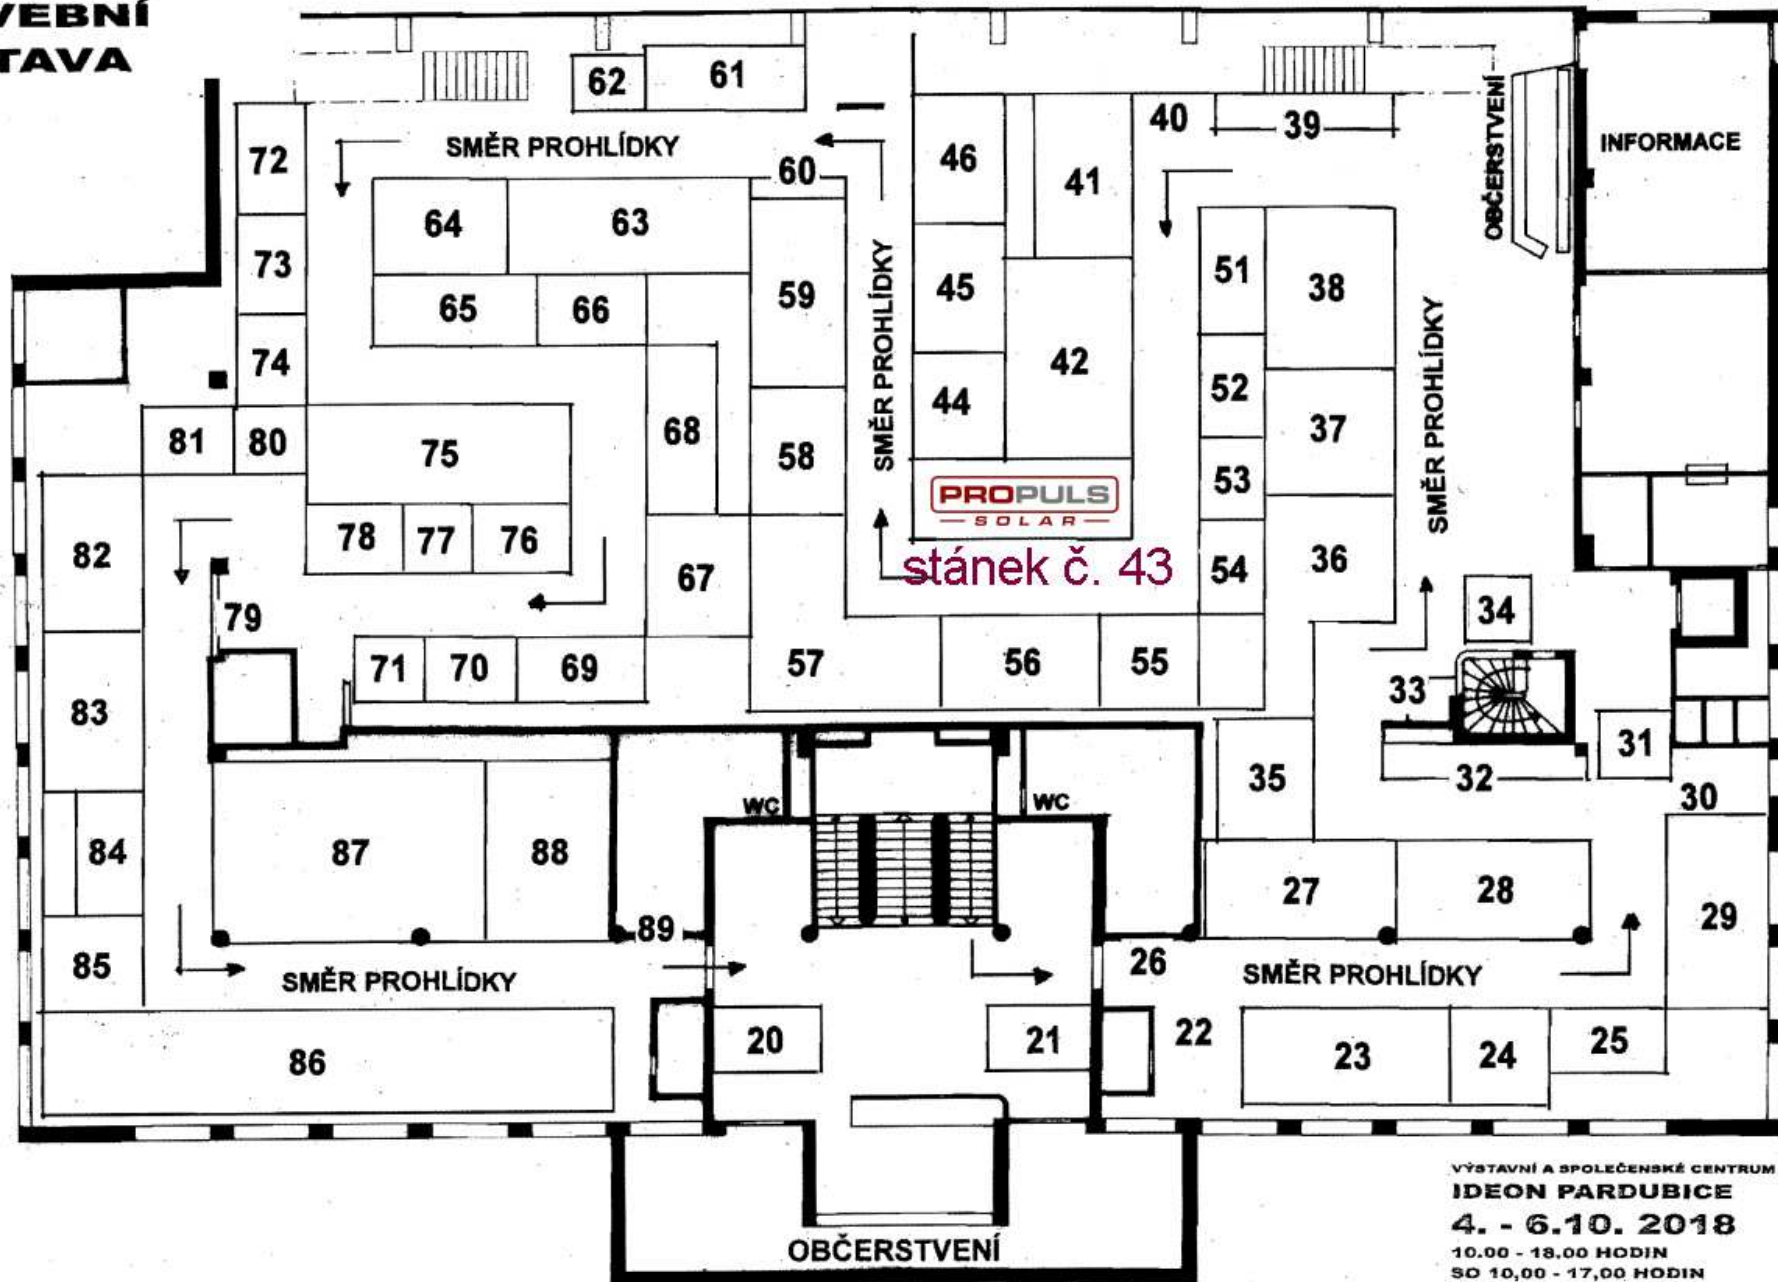

23. *PODZIM*
**PARDUBICKÁ
STAVEBNÍ
VÝSTAVA**

PATRO

VÝSTAVNÍ A SPOLEČENSKÉ CENTRUM
IDEON PARDUBICE
4. - 6.10. 2018
10.00 - 18.00 HODIN
SO 10.00 - 17.00 HODIN