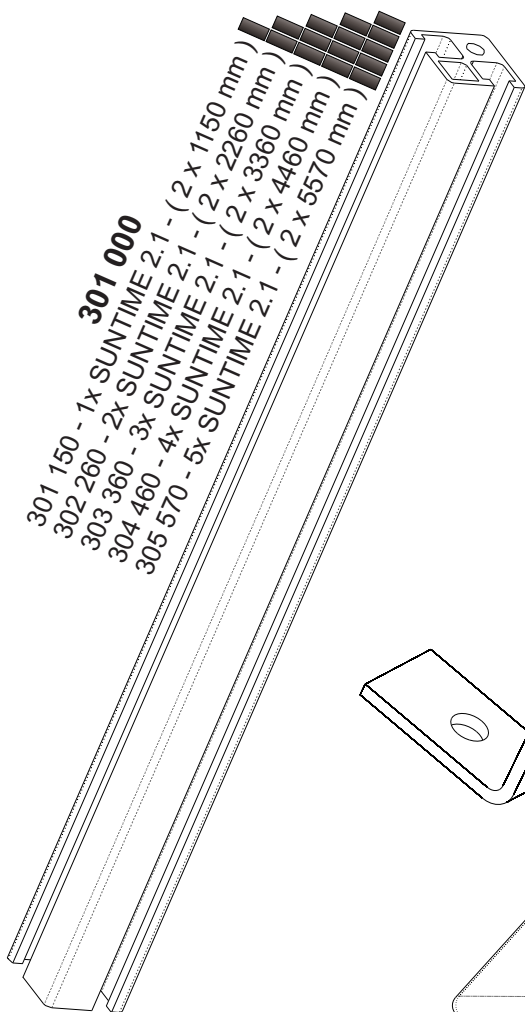

KONSTRUKCE NA PLECHOVOU STŘECHU PRO KOLEKTORY SUNTIME 2.1

300 017

300 012

300 003

300 002

300 016

300 015

300 013

300 014

(M8x20)
300 006

(M8x25)
300 005

300 004

300 007

300 009

300 008

1

2

3

4

5

6

5

8