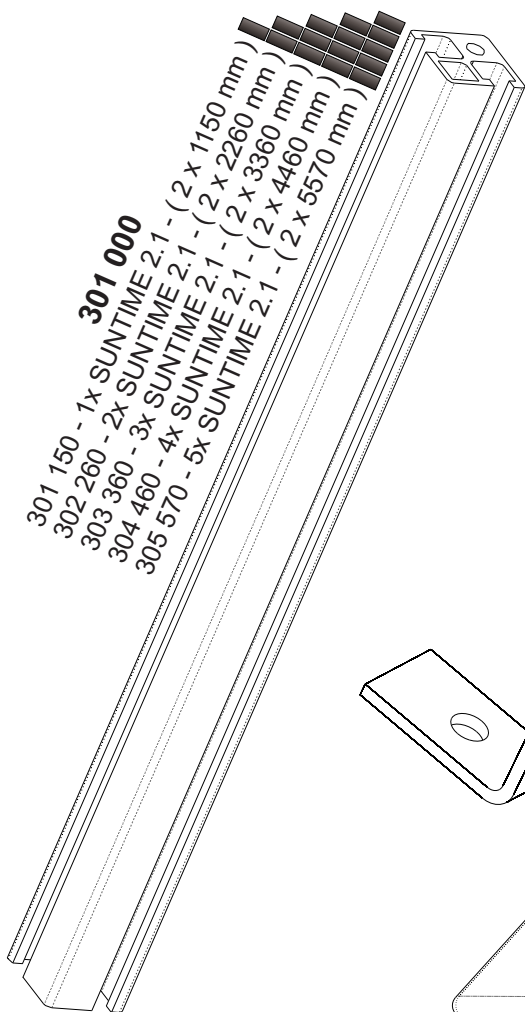

KONSTRUKCE NA PLECHOVOU STŘECHU PRO KOLEKTORY SUNTIME 2.1

300 017

300 012

300 003

300 002

300 016

300 015

300 013

300 014

(M8x20)
300 006

(M8x25)
300 005

300 004

300 007

300 009

300 008

1

2

3

4

5

8