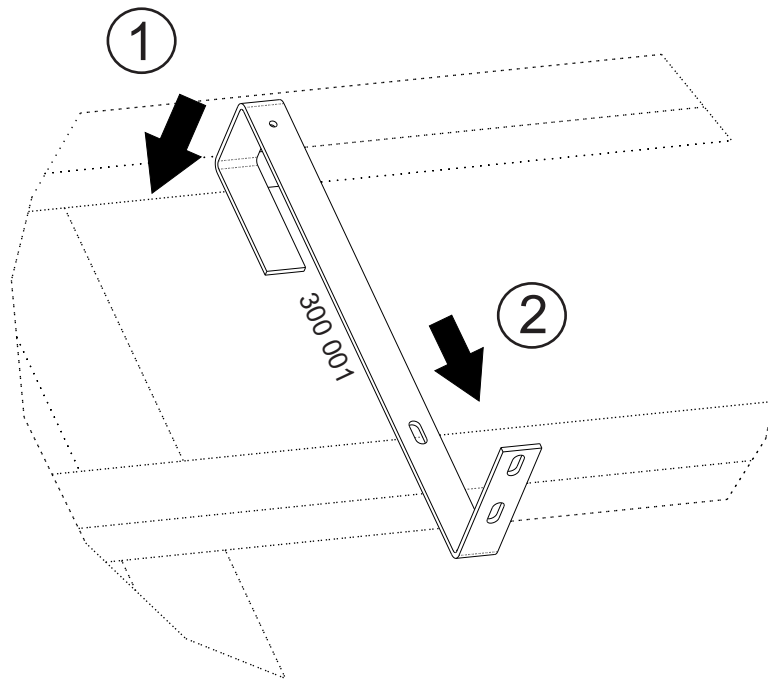

KONSTRUKCE NA TAŠKOVOU STŘECHU PRO KOLEKTORY SUNTIME 2.1

	1xSuntime 2.1	2xSuntime 2.1	3xSuntime 2.1	4xSuntime 2.1	5xSuntime 2.1
300 001	4	6	8	10	12
300 002	4	4	4	4	4
300 003	2	4	6	8	10
300 004	4	8	12	16	20
300 005	4	8	12	16	20
300 006	4	6	8	10	12
300 007	8	14	20	26	32
300 008	8	14	20	26	32
300 009	8	14	20	26	32
301 000	2 x 301 150	2 x 302 260	2 x 303 360	2 x 304 460	2 x 305 570