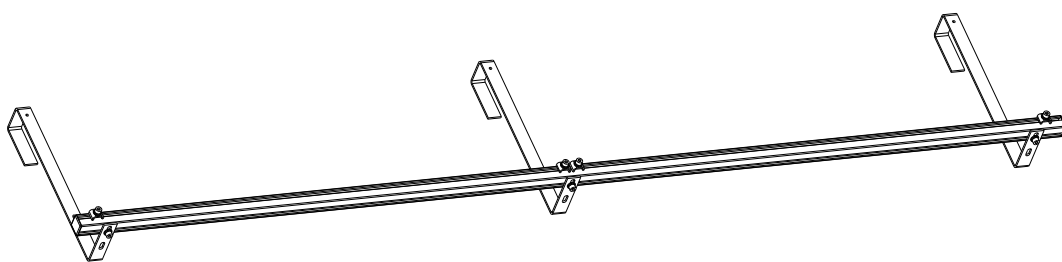

KONSTRUKCE NA TAŠKOVOU STŘECHU PRO KOLEKTORY SUNTIME 2.1

	1xSuntime 2.1	2xSuntime 2.1	3xSuntime 2.1	4xSuntime 2.1	5xSuntime 2.1
300 001	4	6	8	10	12
300 002	4	4	4	4	4
300 003	2	4	6	8	10
300 004	4	8	12	16	20
300 005	4	8	12	16	20
300 006	4	6	8	10	12
300 007	8	14	20	26	32
300 008	8	14	20	26	32
300 009	8	14	20	26	32
301 000	2 x 301 150	2 x 302 260	2 x 303 360	2 x 304 460	2 x 305 570