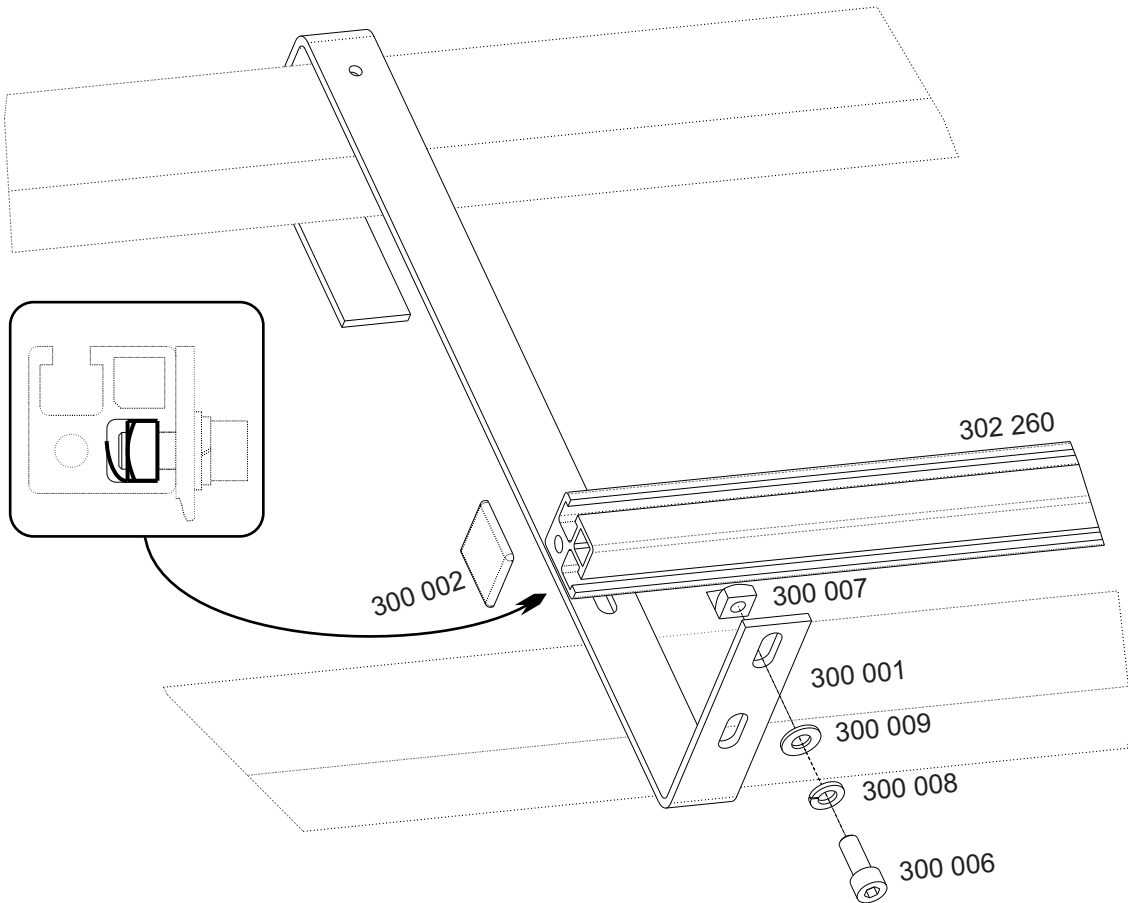

KONSTRUKCE NA TAŠKOVOU STŘECHU PRO KOLEKTORY SUNTIME 2.1

	1xSuntime 2.1	2xSuntime 2.1	3xSuntime 2.1	4xSuntime 2.1	5xSuntime 2.1
300 001	4	6	8	10	12
300 002	4	4	4	4	4
300 003	2	4	6	8	10
300 004	4	8	12	16	20
300 005	4	8	12	16	20
300 006	4	6	8	10	12
300 007	8	14	20	26	32
300 008	8	14	20	26	32
300 009	8	14	20	26	32
301 000	2 x 301 150	2 x 302 260	2 x 303 360	2 x 304 460	2 x 305 570

1

2

3

4

5

300 004

6

9