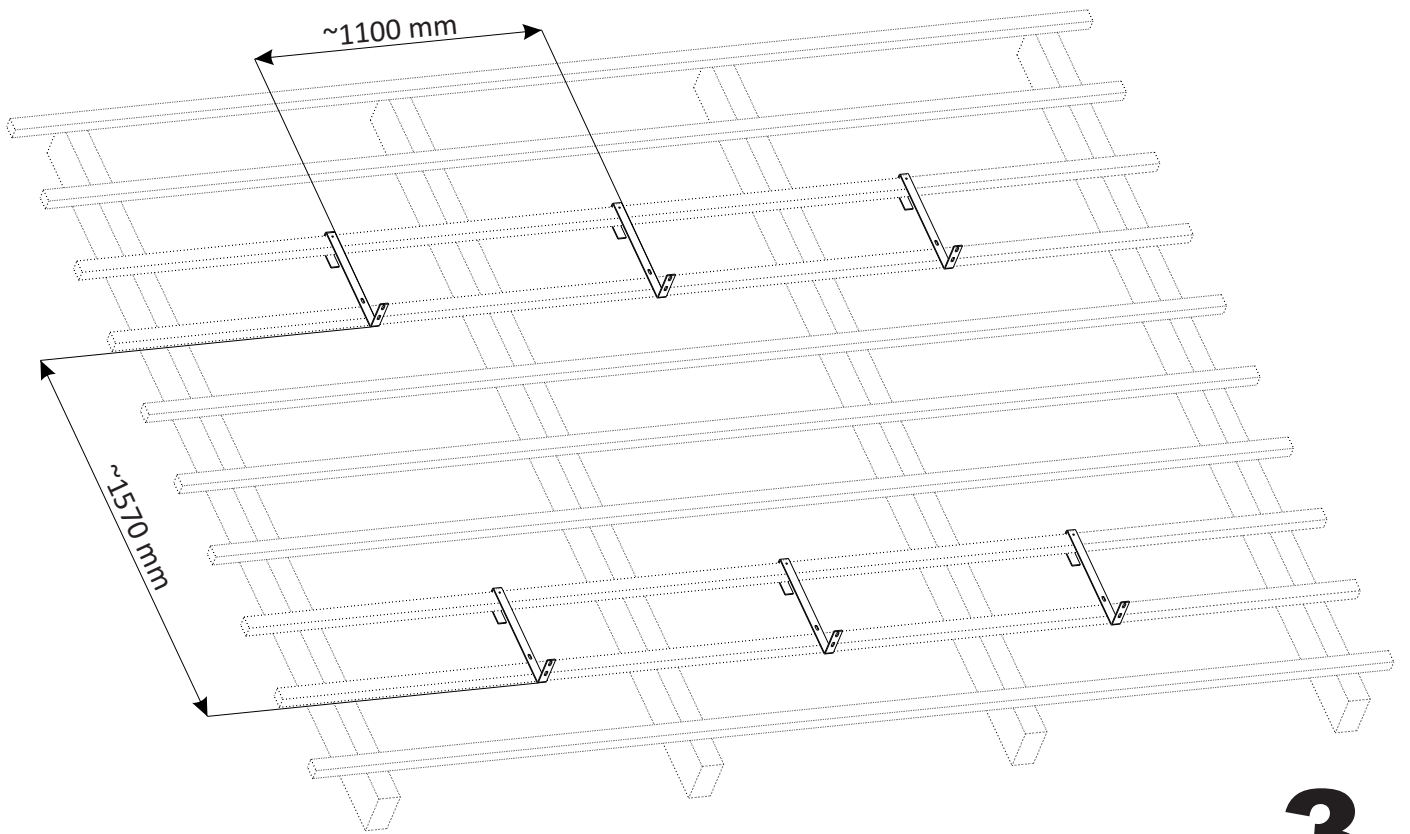

KONSTRUKCE NA TAŠKOVOU STŘECHU PRO KOLEKTORY SUNTIME 2.1

	1xSuntime 2.1	2xSuntime 2.1	3xSuntime 2.1	4xSuntime 2.1	5xSuntime 2.1
300 001	4	6	8	10	12
300 002	4	4	4	4	4
300 003	2	4	6	8	10
300 004	4	8	12	16	20
300 005	4	8	12	16	20
300 006	4	6	8	10	12
300 007	8	14	20	26	32
300 008	8	14	20	26	32
300 009	8	14	20	26	32
301 000	2 x 301 150	2 x 302 260	2 x 303 360	2 x 304 460	2 x 305 570

1

2

3

4

5

300 004

6

9