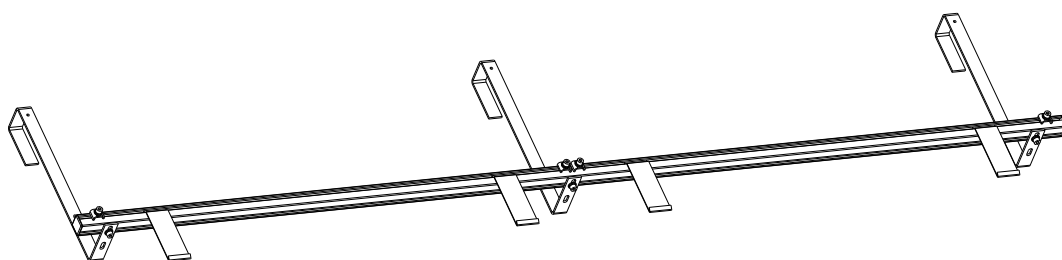

KONSTRUKCE NA TAŠKOVOU STŘECHU PRO KOLEKTORY SUNTIME 2.1

	1xSuntime 2.1	2xSuntime 2.1	3xSuntime 2.1	4xSuntime 2.1	5xSuntime 2.1
300 001	4	6	8	10	12
300 002	4	4	4	4	4
300 003	2	4	6	8	10
300 004	4	8	12	16	20
300 005	4	8	12	16	20
300 006	4	6	8	10	12
300 007	8	14	20	26	32
300 008	8	14	20	26	32
300 009	8	14	20	26	32
301 000	2 x 301 150	2 x 302 260	2 x 303 360	2 x 304 460	2 x 305 570