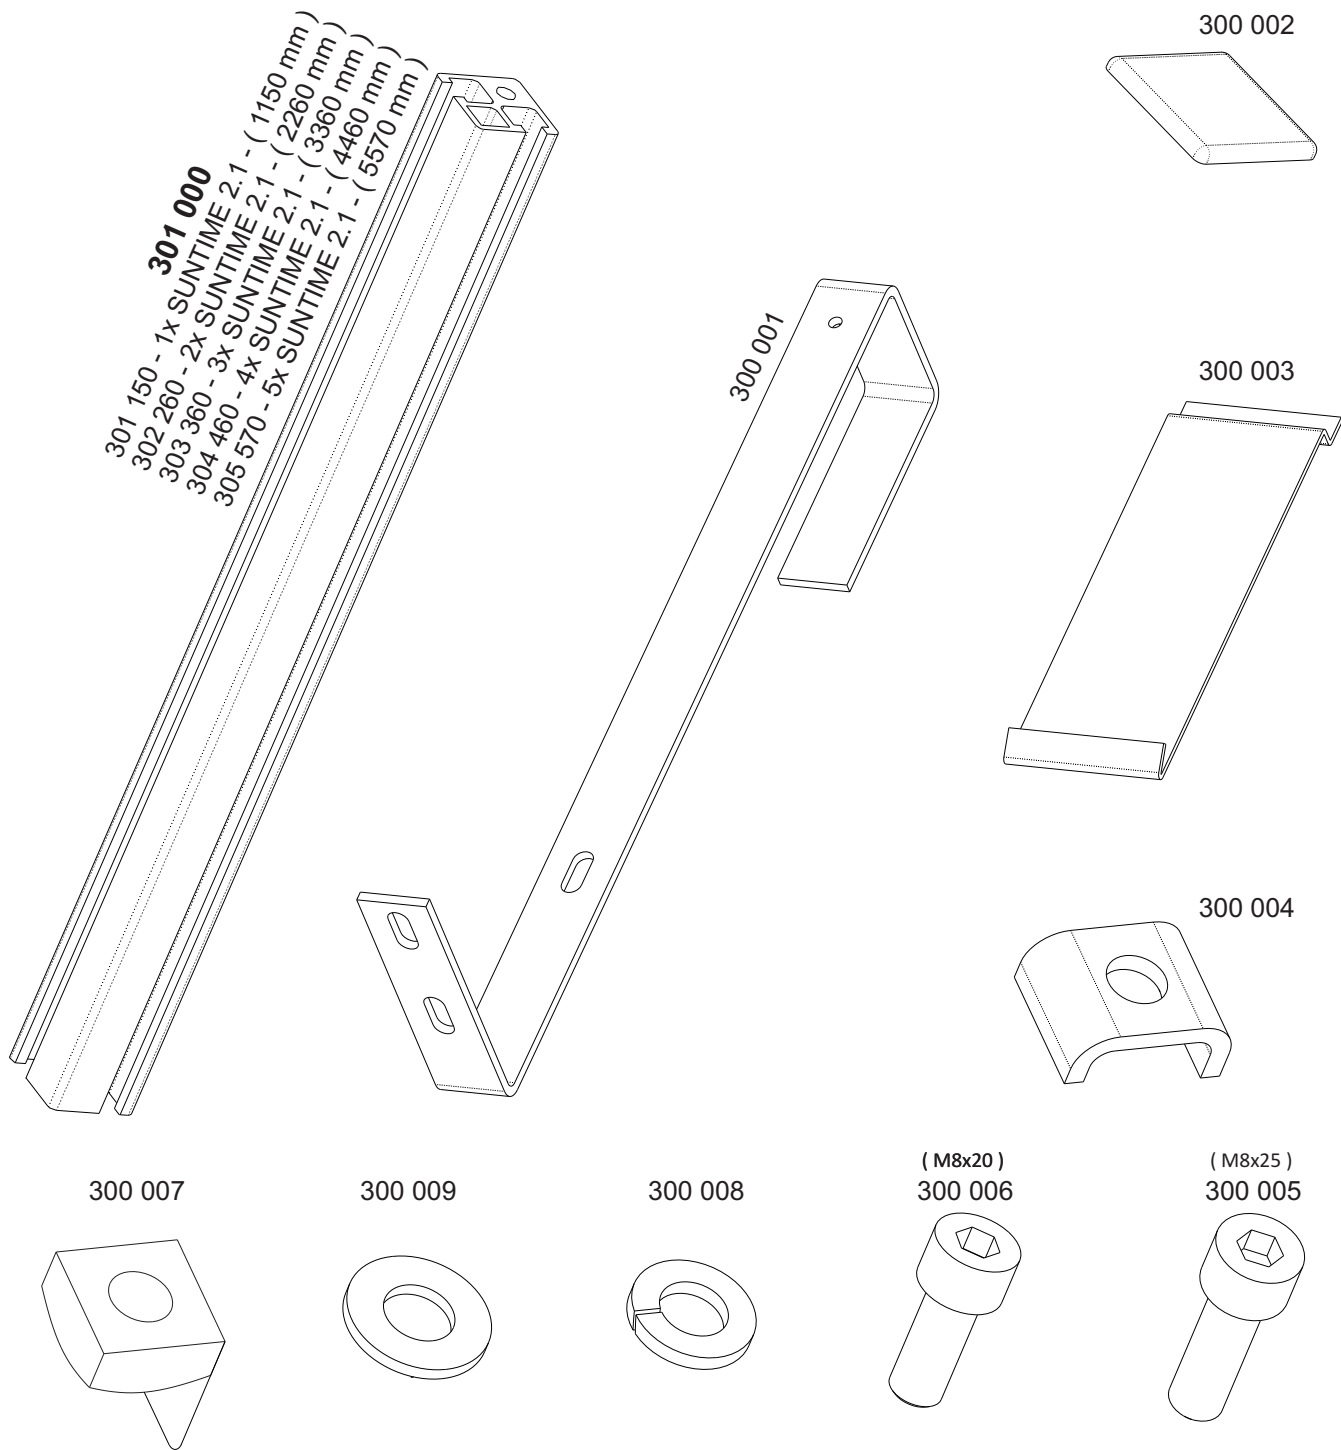

KONSTRUKCE NA TAŠKOVOU STŘECHU PRO KOLEKTORY SUNTIME 2.1

	1xSuntime 2.1	2xSuntime 2.1	3xSuntime 2.1	4xSuntime 2.1	5xSuntime 2.1
300 001	4	6	8	10	12
300 002	4	4	4	4	4
300 003	2	4	6	8	10
300 004	4	8	12	16	20
300 005	4	8	12	16	20
300 006	4	6	8	10	12
300 007	8	14	20	26	32
300 008	8	14	20	26	32
300 009	8	14	20	26	32
301 000	2 x 301 150	2 x 302 260	2 x 303 360	2 x 304 460	2 x 305 570

1

2

3

4

5

300 004

6

9