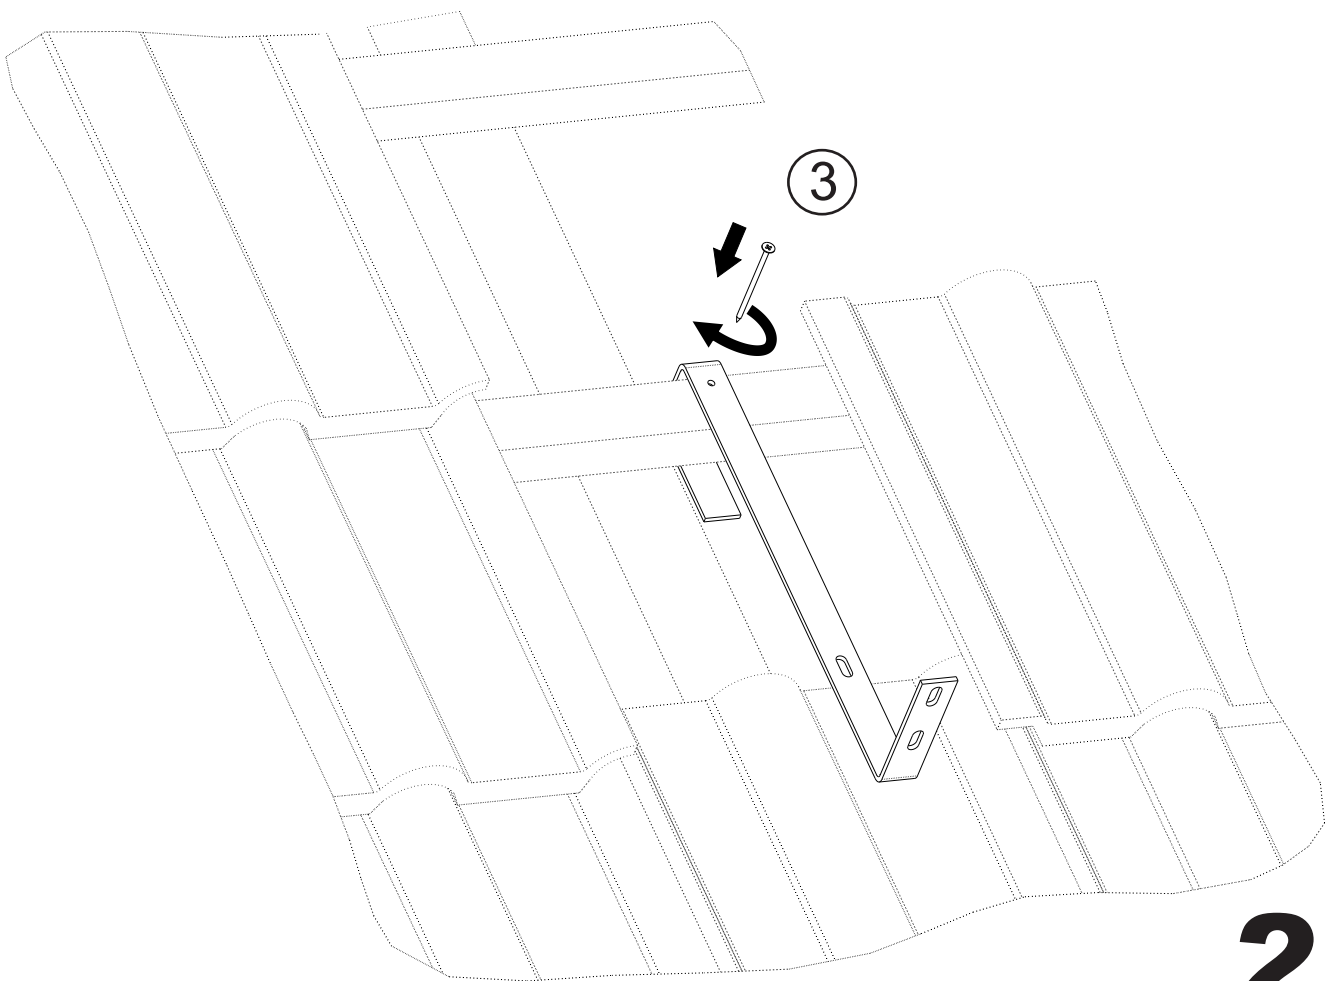

KONSTRUKCE NA TAŠKOVOU STŘECHU PRO KOLEKTORY SUNTIME 2.1

	1xSuntime 2.1	2xSuntime 2.1	3xSuntime 2.1	4xSuntime 2.1	5xSuntime 2.1
300 001	4	6	8	10	12
300 002	4	4	4	4	4
300 003	2	4	6	8	10
300 004	4	8	12	16	20
300 005	4	8	12	16	20
300 006	4	6	8	10	12
300 007	8	14	20	26	32
300 008	8	14	20	26	32
300 009	8	14	20	26	32
301 000	2 x 301 150	2 x 302 260	2 x 303 360	2 x 304 460	2 x 305 570

1

2

3

4

5

300 004

6

9