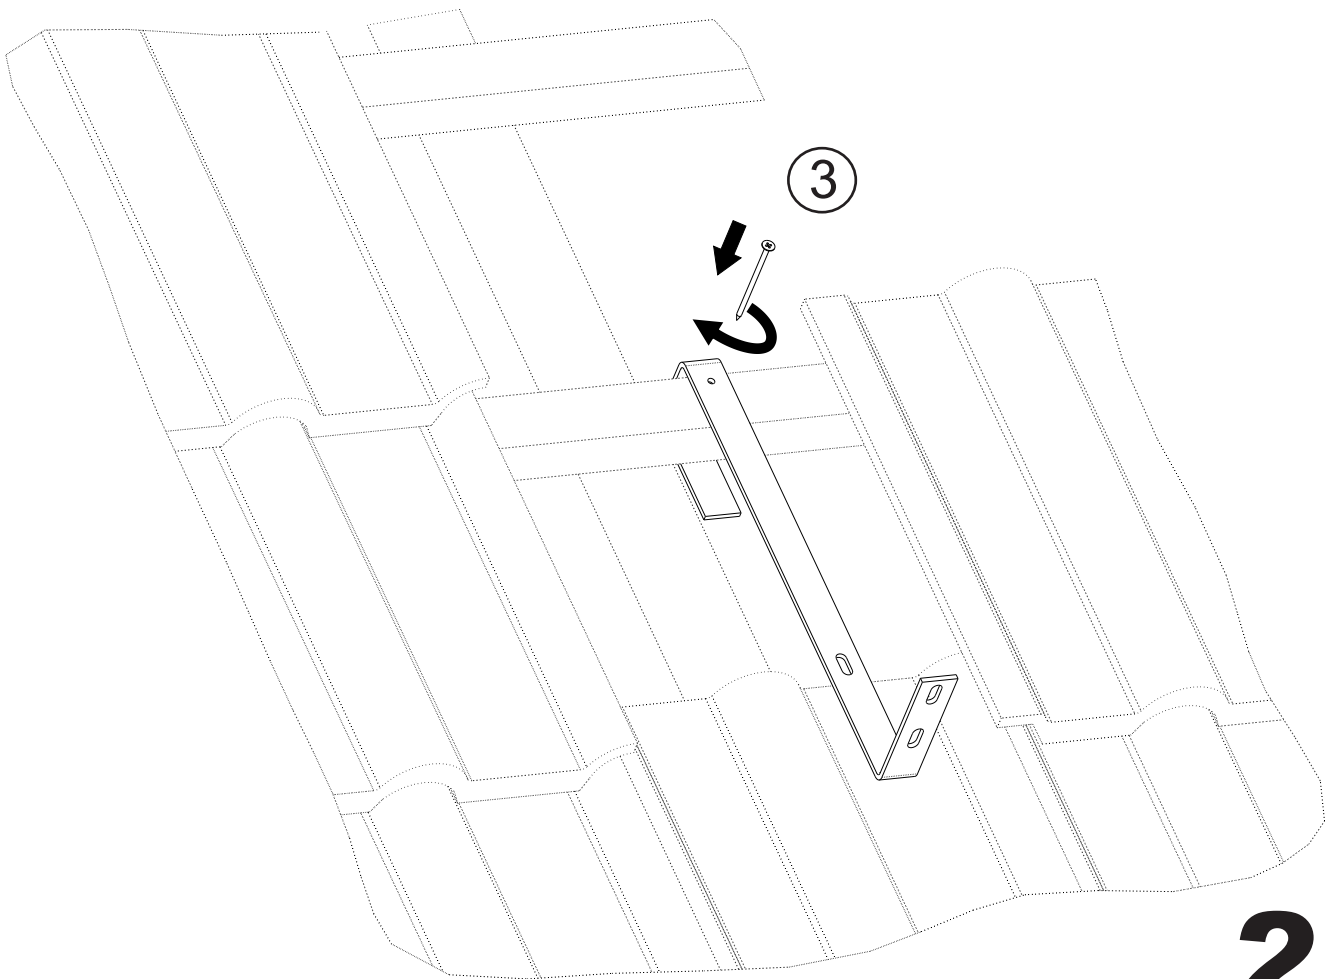

KONSTRUKCE NA TAŠKOVOU STŘECHU PRO KOLEKTORY SUNTIME 2.1

	1xSuntime 2.1	2xSuntime 2.1	3xSuntime 2.1	4xSuntime 2.1	5xSuntime 2.1
300 001	4	6	8	10	12
300 002	4	4	4	4	4
300 003	2	4	6	8	10
300 004	4	8	12	16	20
300 005	4	8	12	16	20
300 006	4	6	8	10	12
300 007	8	14	20	26	32
300 008	8	14	20	26	32
300 009	8	14	20	26	32
301 000	2 x 301 150	2 x 302 260	2 x 303 360	2 x 304 460	2 x 305 570

1

2

3

4

5

300 004

6

9