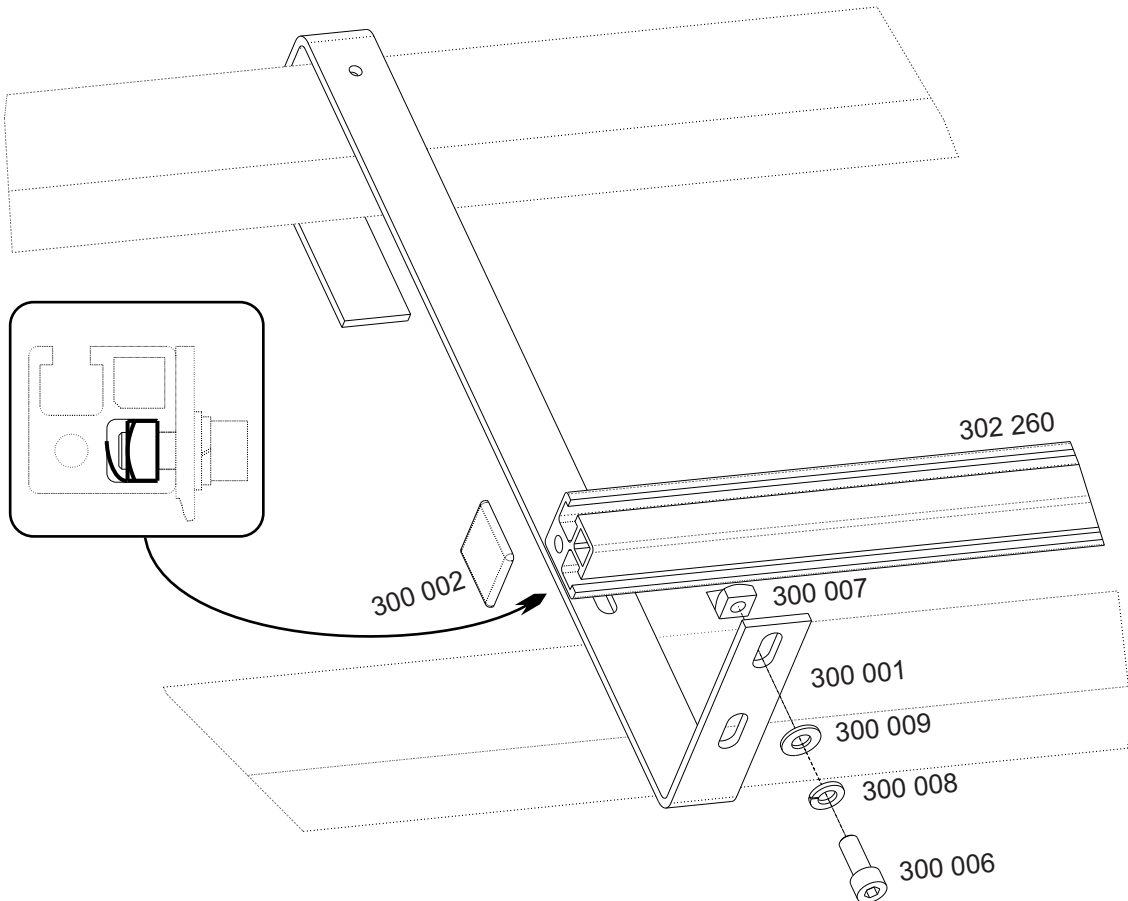

KONSTRUKCE NA TAŠKOVOU STŘECHU PRO KOLEKTORY SUNTIME 2.1

	1xSuntime 2.1	2xSuntime 2.1	3xSuntime 2.1	4xSuntime 2.1	5xSuntime 2.1
300 001	4	6	8	10	12
300 002	4	4	4	4	4
300 003	2	4	6	8	10
300 004	4	8	12	16	20
300 005	4	8	12	16	20
300 006	4	6	8	10	12
300 007	8	14	20	26	32
300 008	8	14	20	26	32
300 009	8	14	20	26	32
301 000	2 x 301 150	2 x 302 260	2 x 303 360	2 x 304 460	2 x 305 570

1

2

3

4

5

300 004

6

9